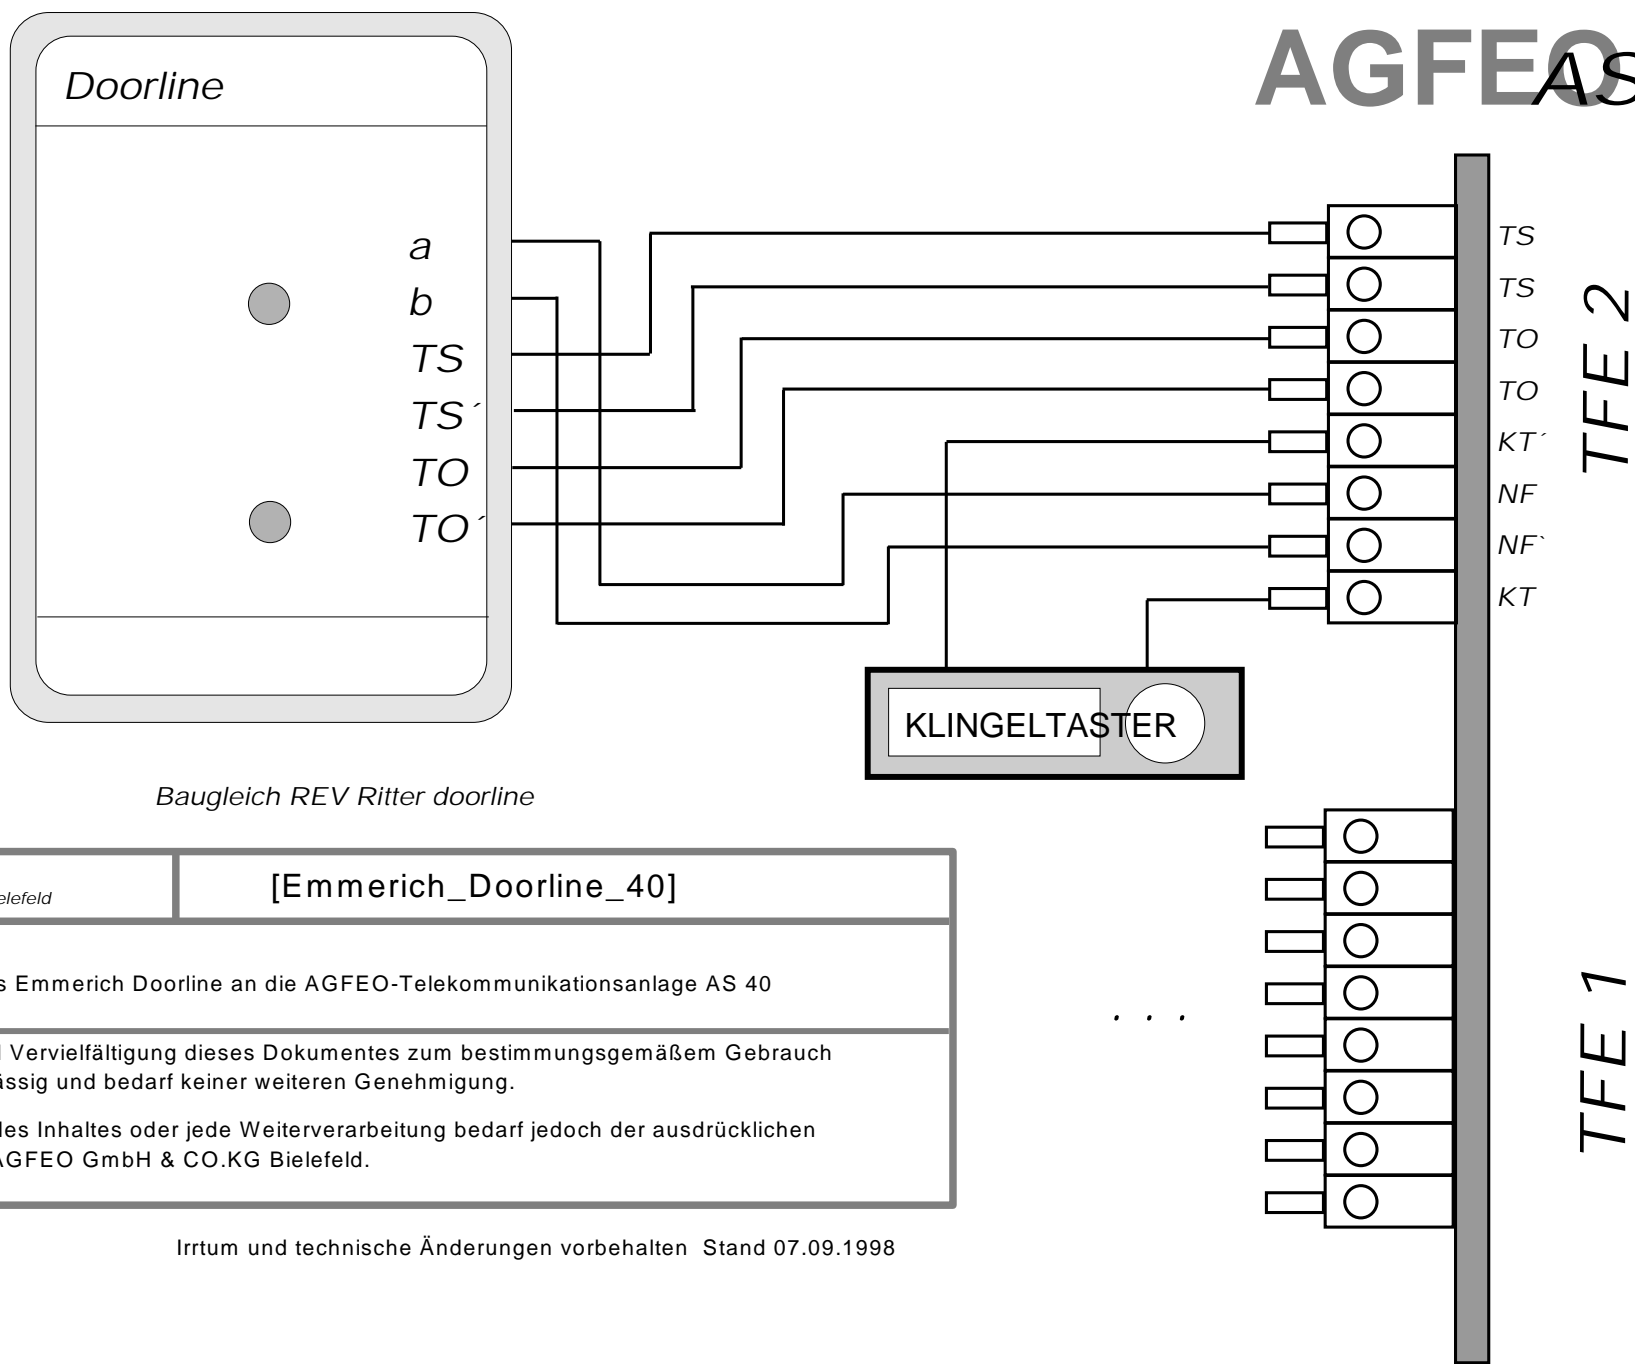

AGFEO AS40

Baugleich REV Ritter doorline

© by AGFEO GmbH & CO.KG Bielefeld	[Emmerich_Doorline_40]
Anschaltung eines Emmerich Doorline an die AGFEO-Telekommunikationsanlage AS 40	
Die Weitergabe und Vervielfältigung dieses Dokumentes zum bestimmungsgemäßen Gebrauch ist ausdrücklich zulässig und bedarf keiner weiteren Genehmigung. Eine Veränderung des Inhaltes oder jede Weiterverarbeitung bedarf jedoch der ausdrücklichen Genehmigung der AGFEO GmbH & CO.KG Bielefeld.	

Irrtum und technische Änderungen vorbehalten Stand 07.09.1998

Alle in dieser Zeichnung genannten Bezeichnungen und Namen anderer Hersteller sind Warenzeichen dieser Hersteller.