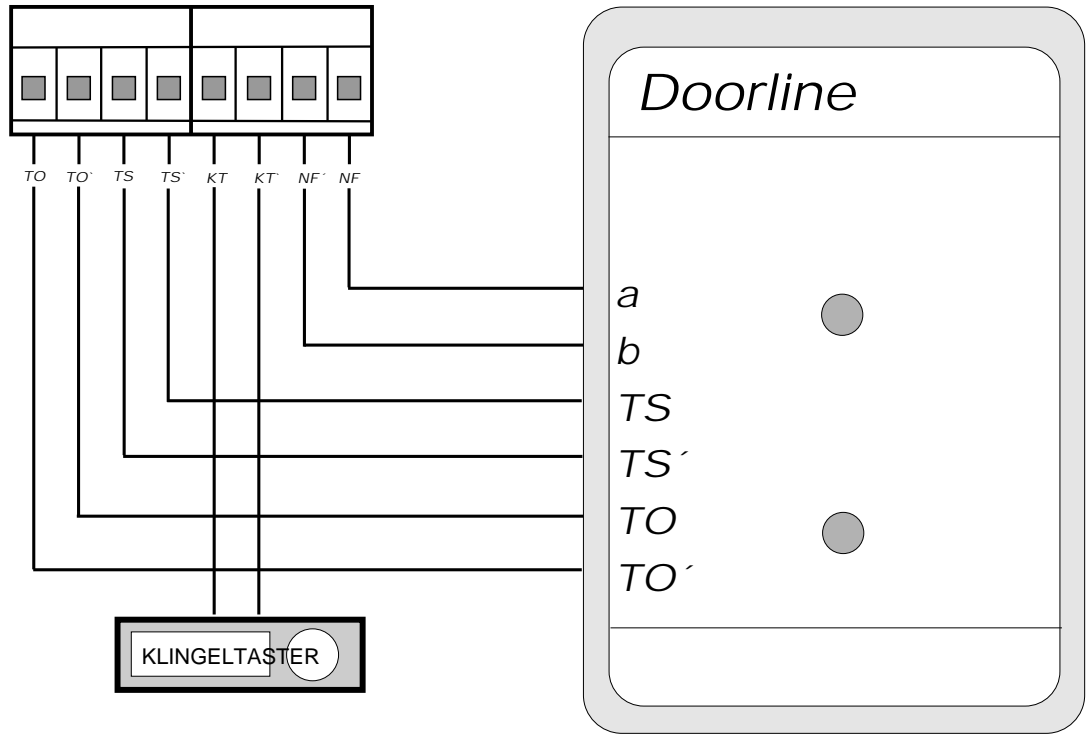

AGFEO

Baugleich zur Doorline
der Fa.REV Ritter

AGFEO GmbH & Co. KG Bielefeld	Stand 07.09.1998	[Emmerich_doorline_1.xx]
Anschaltung eines Emmerich doorline an die AGFEO Telekommunikationsanlagen AS 190 und AS 191		
Die Weitergabe und Vervielfältigung dieses Dokumentes zum bestimmungsgemäßen Gebrauch ist ausdrücklich zulässig und bedarf keiner weiteren Genehmigung.		
Eine Veränderung des Inhaltes oder jede Weiterverarbeitung bedarf jedoch der ausdrücklichen Genehmigung der AGFEO GmbH & CO.KG Bielefeld.		
alle Angaben ohne Gewähr, Irrtum und Änderungen vorbehalten		
© by AGFEO GmbH & Co. KG Bielefeld		