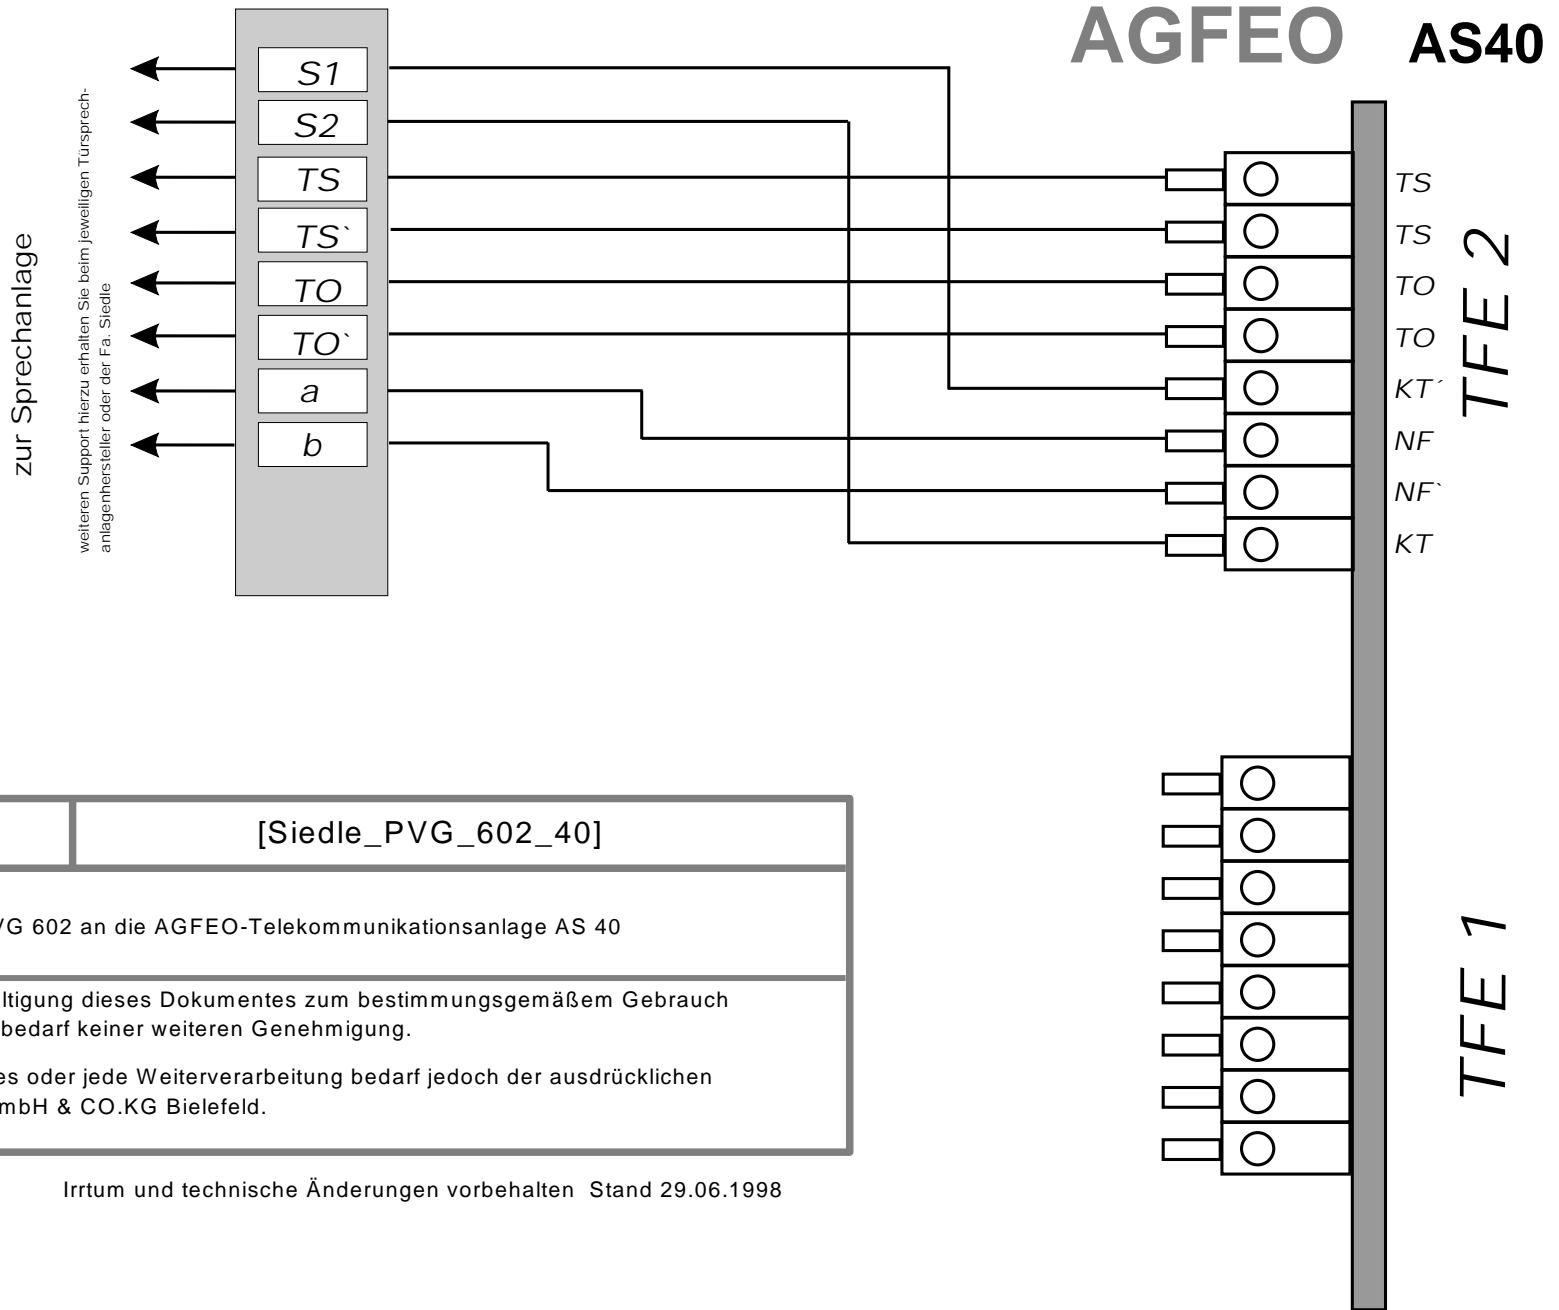

Siedle PVG 602

© by AGFEO GmbH & CO.KG Bielefeld	[Siedle_PVG_602_40]
Anschaltung eines Siedle PVG 602 an die AGFEO-Telekommunikationsanlage AS 40	
<p>Die Weitergabe und Vervielfältigung dieses Dokumentes zum bestimmungsgemäßen Gebrauch ist ausdrücklich zulässig und bedarf keiner weiteren Genehmigung.</p> <p>Eine Veränderung des Inhaltes oder jede Weiterverarbeitung bedarf jedoch der ausdrücklichen Genehmigung der AGFEO GmbH &amp; CO.KG Bielefeld.</p>	

Irrtum und technische Änderungen vorbehalten Stand 29.06.1998