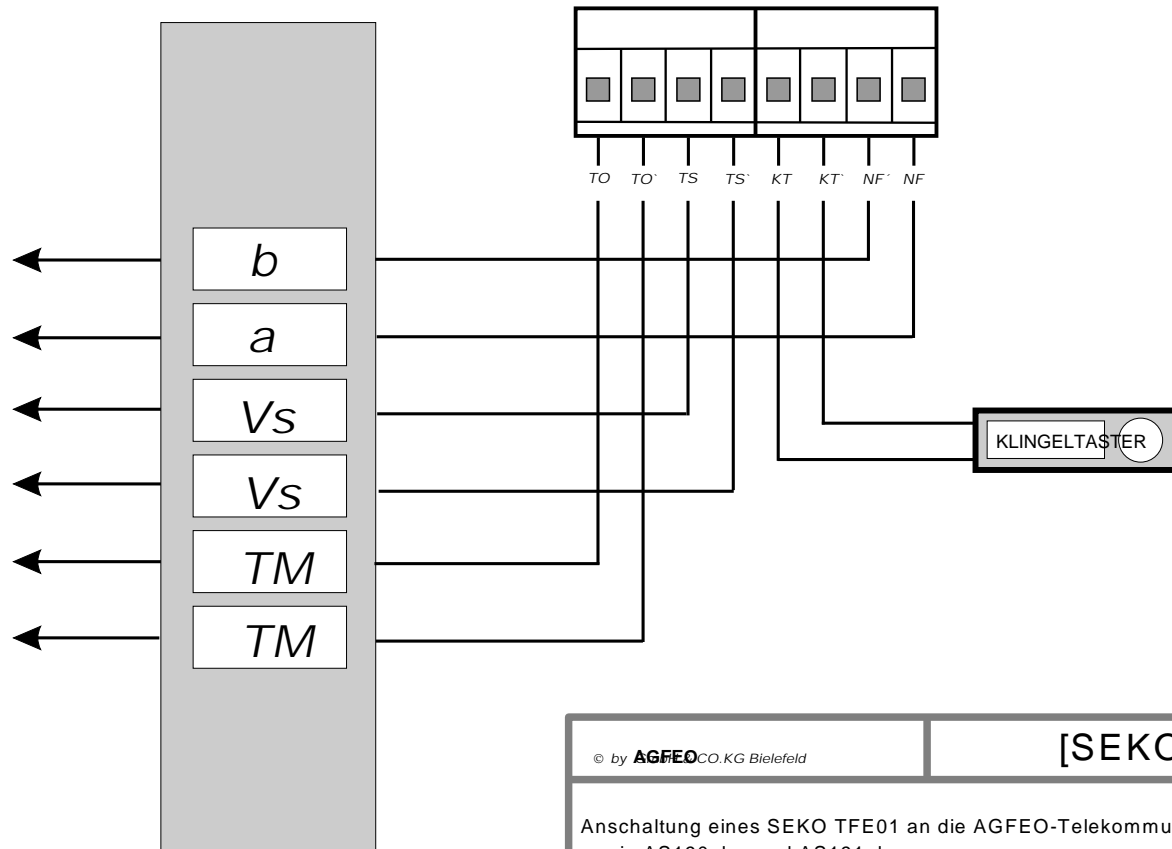

SEKO TFE 01AGFEO

zur Sprechanlage

weiteren Support hierzu erhalten Sie beim jeweiligen Türsprechanlagenhersteller oder der Fa. SEKO Tel: 0761/51435-0

© by AGFEO CO.KG Bielefeld	[SEKO_TFE01_19x]
Anschaltung eines SEKO TFE01 an die AGFEO-Telekommunikationsanlagen AS190, AS191 sowie AS190plus und AS191plus	
Die Weitergabe und Vervielfältigung dieses Dokumentes zum bestimmungsgemäßen Gebrauch ist ausdrücklich zulässig und bedarf keiner weiteren Genehmigung.	
Eine Veränderung des Inhaltes oder jede Weiterverarbeitung bedarf jedoch der ausdrücklichen Genehmigung der AGFEO GmbH & CO.KG Bielefeld.	
Irrtum und technische Änderungen vorbehalten	Stand 26.10.1999