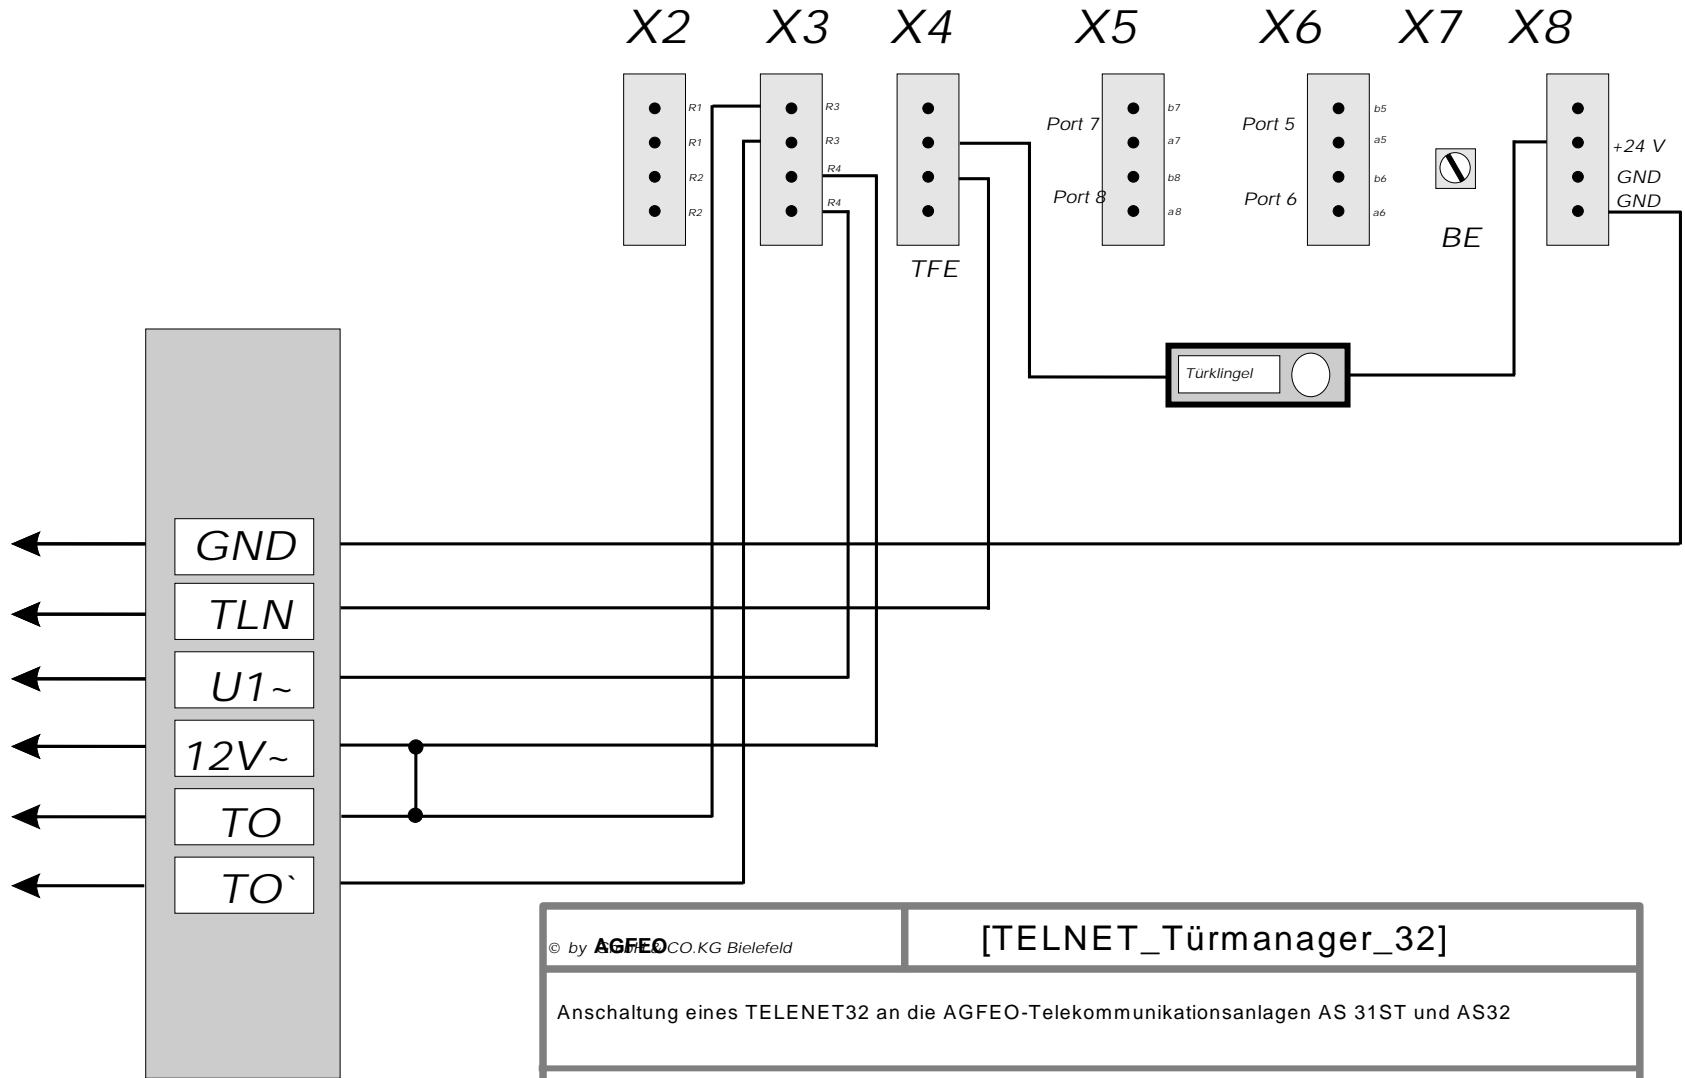

AGFEO AS 31ST und AS 32

zur Sprechanlage

weiteren Support hierzu erhalten Sie beim jeweiligen Türsprechanlagenhersteller oder der Fa. TELEBAU

© by AGFEO CO.KG Bielefeld

[TELNET_Türmanager_32]

Anschaltung eines TELENET32 an die AGFEO-Telekommunikationsanlagen AS 31ST und AS32