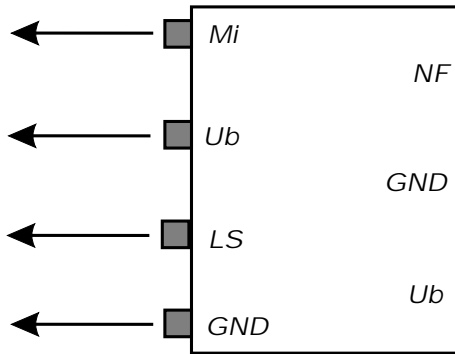

AGFEO AS 31ST und AS 32

zum Türöffner

Auerswald TSA 500
Türfreisprechadapter

zur Sprechanlage

weiteren Support hierzu erhalten Sie beim jeweiligen Türsprechanlagenhersteller oder der Auerswald

AGFEO GmbH & Co. KG Bielefeld	04.06.1998	[Auerswald_TSA500_32]
Anschaltung eines Auerswald TSA 500 an die AGFEO Telekommunikationsanlagen AS 31S		
Die Weitergabe und Vervielfältigung dieses Dokumentes zum bestimmungsgemäßen Gebrauch ist ausdrücklich zulässig und bedarf keiner weiteren Genehmigung. Eine Veränderung des Inhaltes oder jede Weiterverarbeitung bedarf jedoch der ausdrücklichen Genehmigung der AGFEO GmbH & CO.KG Bielefeld.		
alle Angaben ohne Gewähr, Irrtum und Änderungen vorbehalten © by AGFEO GmbH & Co. KG Bielefeld		