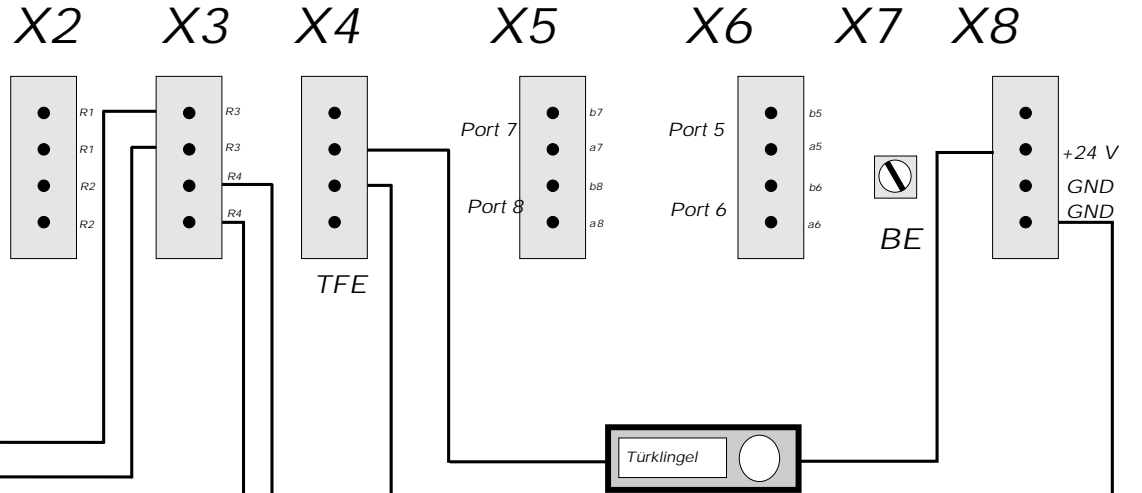

AGFEO AS 31ST und AS 32

zum Türöffner

Auerswald TSA 500
Türfreisprechadapter

zur Sprechanlage

weiteren Support hierzu erhalten Sie beim jeweiligen Türsprechanlagenhersteller oder der Auerswald

AGFEO GmbH & Co. KG Bielefeld	04.06.1998	[Auerswald_TSA500_32]
Anschaltung eines Auerswald TSA 500 an die AGFEO Telekommunikationsanlagen AS 31S		
Die Weitergabe und Vervielfältigung dieses Dokumentes zum bestimmungsgemäßen Gebrauch ist ausdrücklich zulässig und bedarf keiner weiteren Genehmigung. Eine Veränderung des Inhaltes oder jede Weiterverarbeitung bedarf jedoch der ausdrücklichen Genehmigung der AGFEO GmbH & CO.KG Bielefeld.		
alle Angaben ohne Gewähr, Irrtum und Änderungen vorbehalten © by AGFEO GmbH & Co. KG Bielefeld		