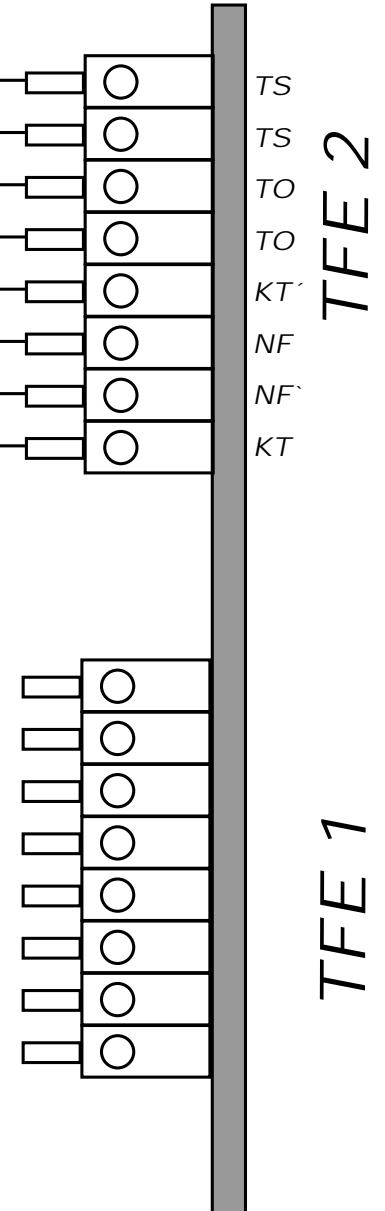

Weiteren Support hierzu erhalten Sie beim jeweiligen
Türsprechanlagenhersteller oder der Fa. Ritto

Ritto Türfreisprechverstärker
5680/00

zur Sprechanlage

AGFEO AS40

© by AGFEO GmbH & CO.KG Bielefeld	[RITTO_TFE5680_40]
Anschaltung eines Ritto Türfreisprechverstärkers 5680 an die AGFEO-Telekommunikationsanlage AS 40	
Die Weitergabe und Vervielfältigung dieses Dokumentes zum bestimmungsgemäßen Gebrauch ist ausdrücklich zulässig und bedarf keiner weiteren Genehmigung.	
Eine Veränderung des Inhaltes oder jede Weiterverarbeitung bedarf jedoch der ausdrücklichen Genehmigung der AGFEO GmbH & CO.KG Bielefeld.	