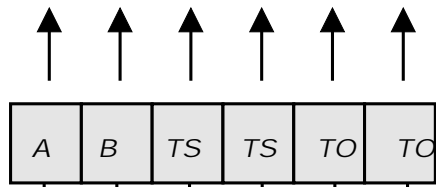

Weiteren Support hierzu erhalten Sie beim jeweiligen
Türsprechanlagenhersteller oder der Fa. Ritto

Ritto Türfreisprechverstärker
5680/00

zur Sprechanlage

AGFEO AS40

© by AGFEO GmbH & CO.KG Bielefeld	[RITTO_TFE5680_40]
Anschaltung eines Ritto Türfreisprechverstärkers 5680 an die AGFEO-Telekommunikationsanlage AS 40	
Die Weitergabe und Vervielfältigung dieses Dokumentes zum bestimmungsgemäßen Gebrauch ist ausdrücklich zulässig und bedarf keiner weiteren Genehmigung.	
Eine Veränderung des Inhaltes oder jede Weiterverarbeitung bedarf jedoch der ausdrücklichen Genehmigung der AGFEO GmbH & CO.KG Bielefeld.	