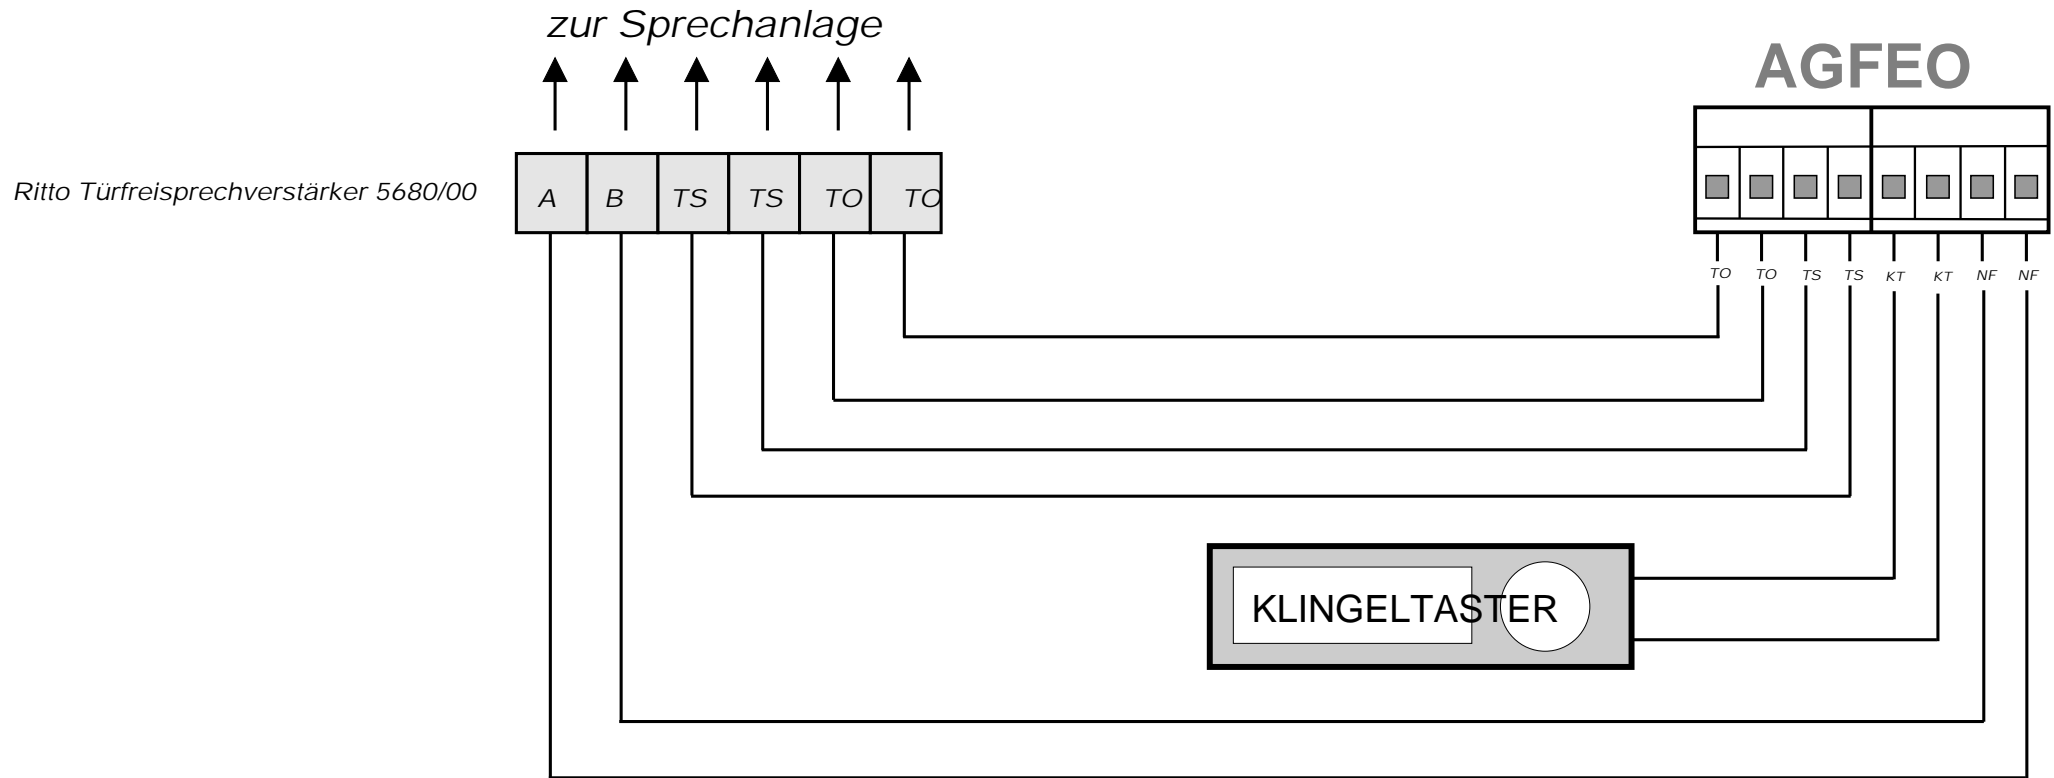

Weiteren Support hierzu erhalten Sie beim jeweiligen  
Türsprechanlagenhersteller oder der Fa. Ritto

Irrtum und technische Änderungen vorbehalten

© by <b>AGFEO</b> CO.KG Bielefeld	<b>[RITTO_TFE_5680_1xx]</b>
Anschaltung eines Ritto Türfreisprechverstärkers 5680/00 an AGFEO-Telekommunikationsanlagen AS 190 und 191.	
Die Weitergabe und Vervielfältigung dieses Dokumentes zum bestimmungsgemäßen Gebrauch ist ausdrücklich zulässig und bedarf keiner weiteren Genehmigung.	
Eine Veränderung des Inhaltes oder jede Weiterverarbeitung bedarf jedoch der ausdrücklichen Genehmigung der AGFEO GmbH & CO.KG Bielefeld.	
<small>Stand 04.06.1998</small>	