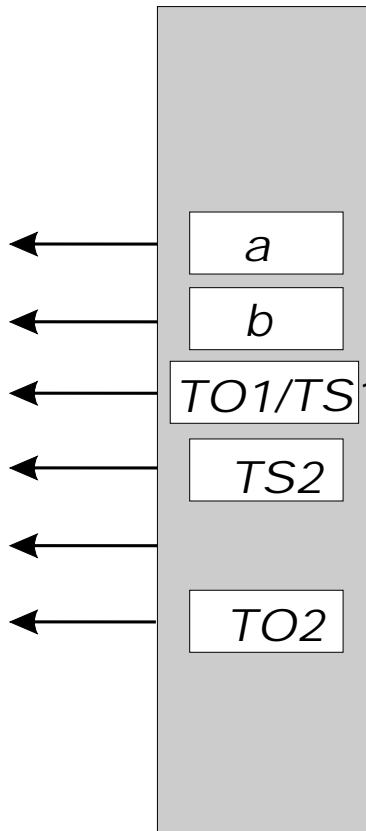

AGFEO

GROTHER TFE 6205 /6
Lautsprecher-Funktionseinheit

Bitte achten Sie unbedingt auf
potentialfreie Anschaltung des Klingeltasters!

weiteren Support hierzu erhalten Sie beim jeweiligen Türsprech-
anlagenhersteller oder der Fa. Grothe

zur Sprechanlage

© by **AGFEO** CO.KG Bielefeld

[GROTHER_19x]

Stand 17.11.1999

Anschaltung einer Grothe Türfreisprecheinrichtung an die AGFEO-Telekommunikationsanlagen AS190, AS191 sowie AS190plus und AS191plus