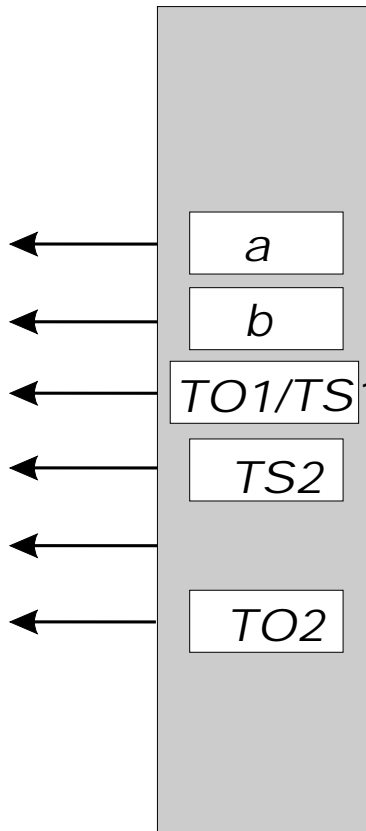

Bei der AS 19 und AS 31 sind diese Klemmen mit KT und KT' bezeichnet und in einer anderen Reihenfolge angeordnet. Es ist unbedingt auf eine potentialfreie Anschaltung zu achten !!

GROTHE TFE 6205 /6  
Lautsprecher-Funktionseinheit

AGFEO

weiteren Support hierzu erhalten Sie beim jeweiligen Türsprechanlagenhersteller oder der Fa. Grothe

zur Sprechanlage

© by AGFEO CO.KG Bielefeld

[GROTHE]

Stand 08.03.1999

Anschaltung einer Grothe Türfreisprecheinrichtung an AGFEO-Telekommunikationsanlagen AS 19, AS 31, AS 31+1, AS 33 und AS 34  
zur Anschaltung an AGFEO AS 31ST und AS 32 benutzen Sie bitte das Dokument [GROTHE32.cdr]