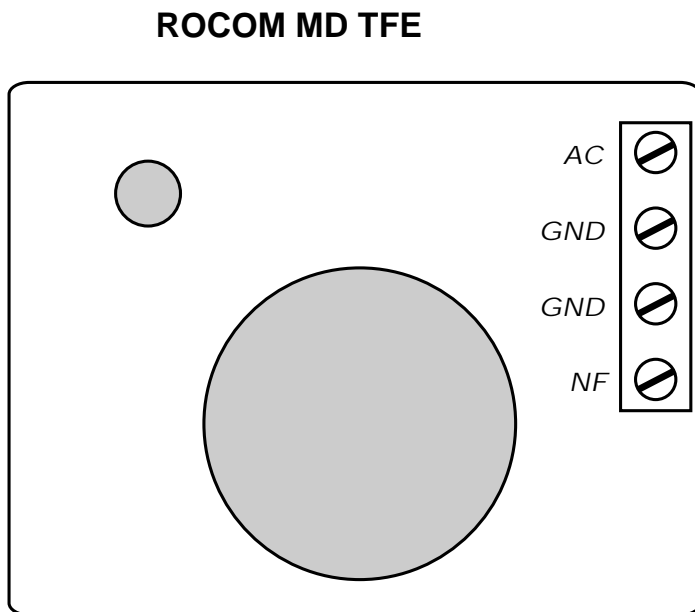

© by AGFEO CO.KG Bielefeld

[ROCOM_MD_TFE_40]

Anschaltung eines ROCOM / FARFISA MD TFE an die AGFEO-Telekommunikationsanlage AS 40

Die Weitergabe und Vervielfältigung dieses Dokumentes zum bestimmungsgemäßem Gebrauch ist ausdrücklich zulässig und bedarf keiner weiteren Genehmigung.

Eine Veränderung des Inhaltes oder jede Weiterverarbeitung bedarf jedoch der ausdrücklichen Genehmigung der AGFEO GmbH & CO.KG Bielefeld.

Stand 09.07.1999

ROCOM Energie-u.Kommunikationssysteme
Rathenastr.2
63110 Rodgau
Tel: 06106/63110
Fax: 06106/63455