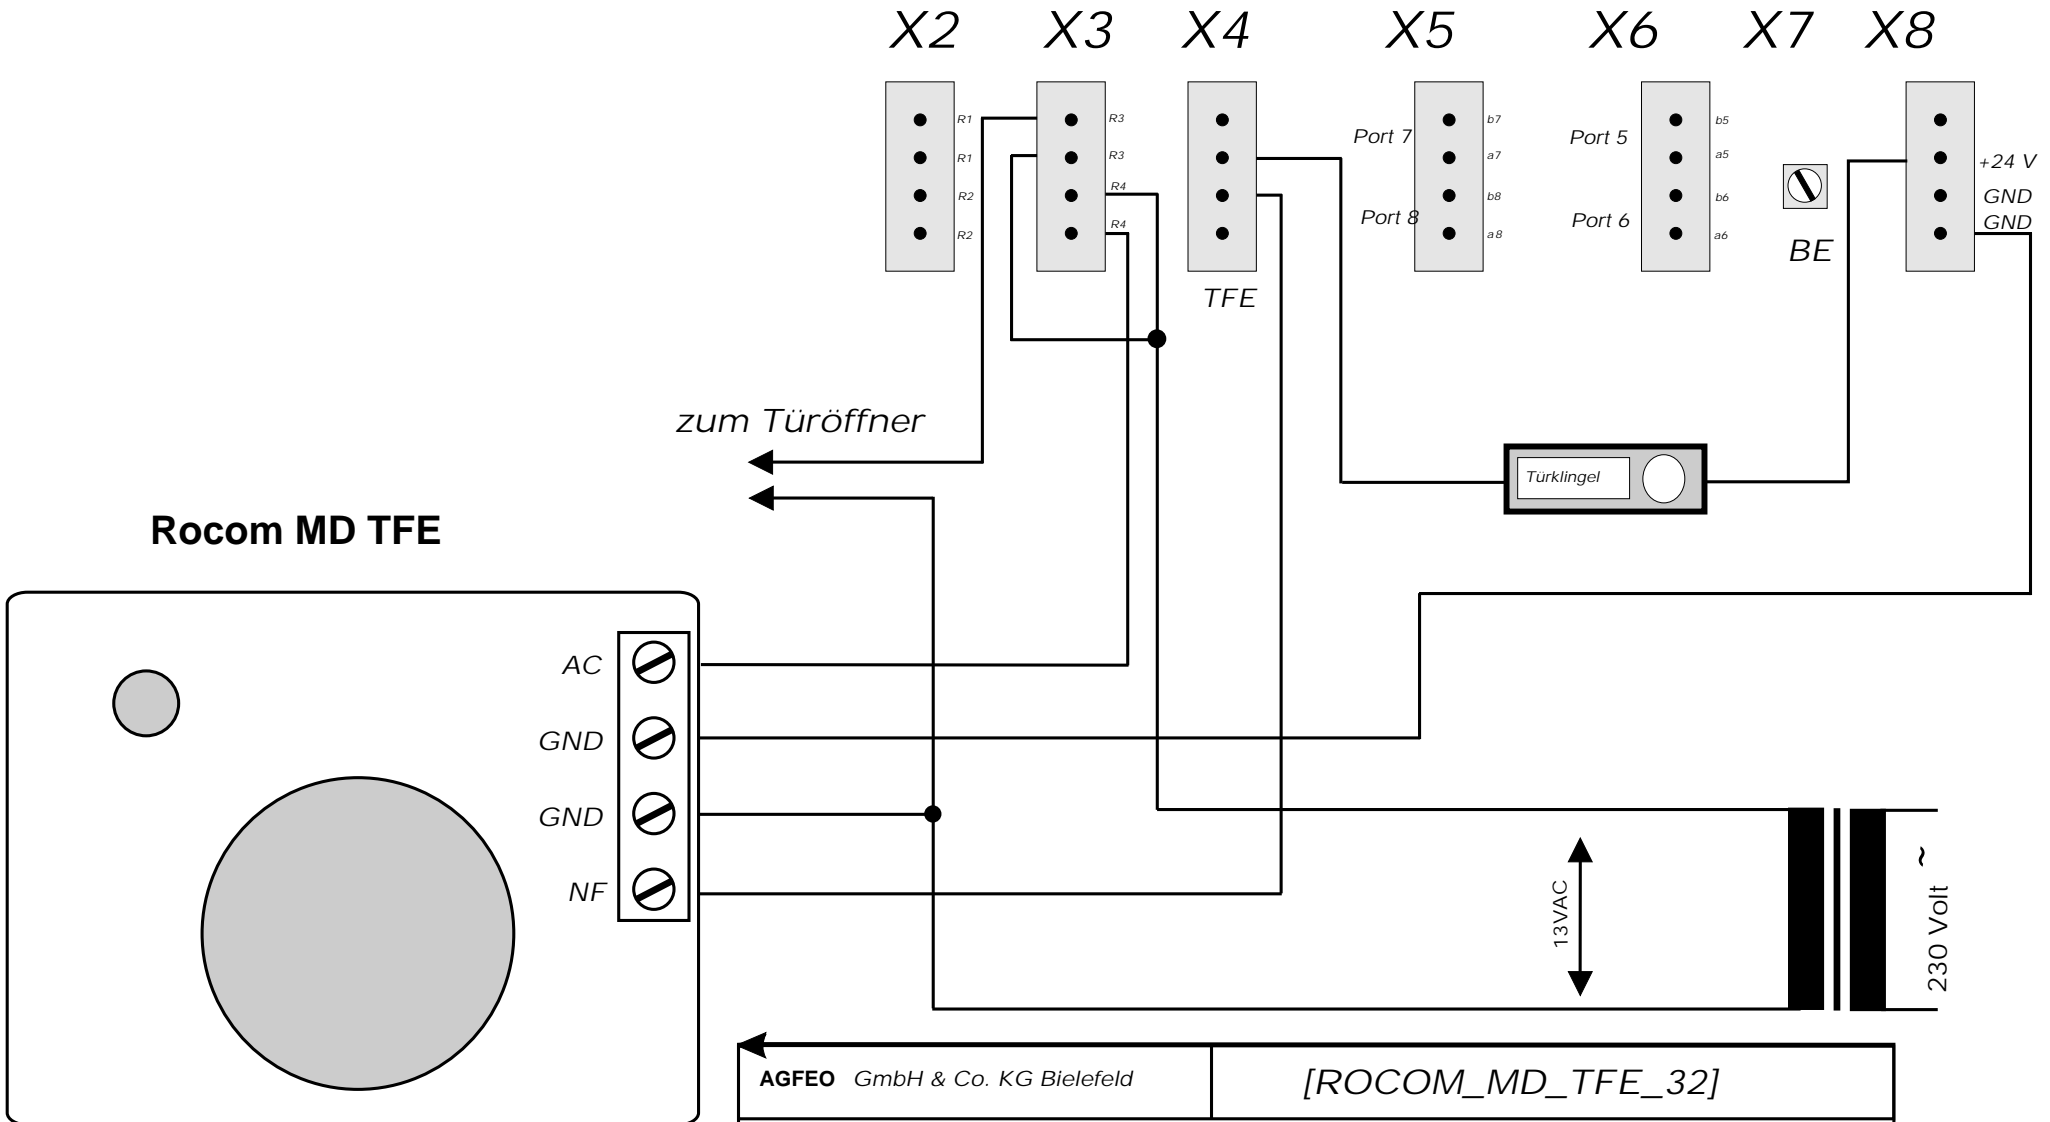

# AGFEO AS 31ST und AS 32

AGFEO GmbH & Co. KG Bielefeld	[ROCOM_MD_TFE_32]
<p>Anschaltung eines ROCOM MD TFE an die AGFEO Telekommunikationsanlagen AS 31ST und AS 32          Die Weitergabe und Vervielfältigung dieses Dokumentes zum bestimmungsgemäßen Gebrauch ist ausdrücklich zulässig und bedarf keiner weiteren Genehmigung.          Eine Veränderung des Inhaltes oder jede Weiterverarbeitung bedarf jedoch der ausdrücklichen Genehmigung der AGFEO GmbH &amp; Co. KG Bielefeld.</p>	
Alle Angaben sind ohne Gewähr, Irrtum und Änderungen vorbehalten	by AGFEO GmbH & Co. KG Bielefeld