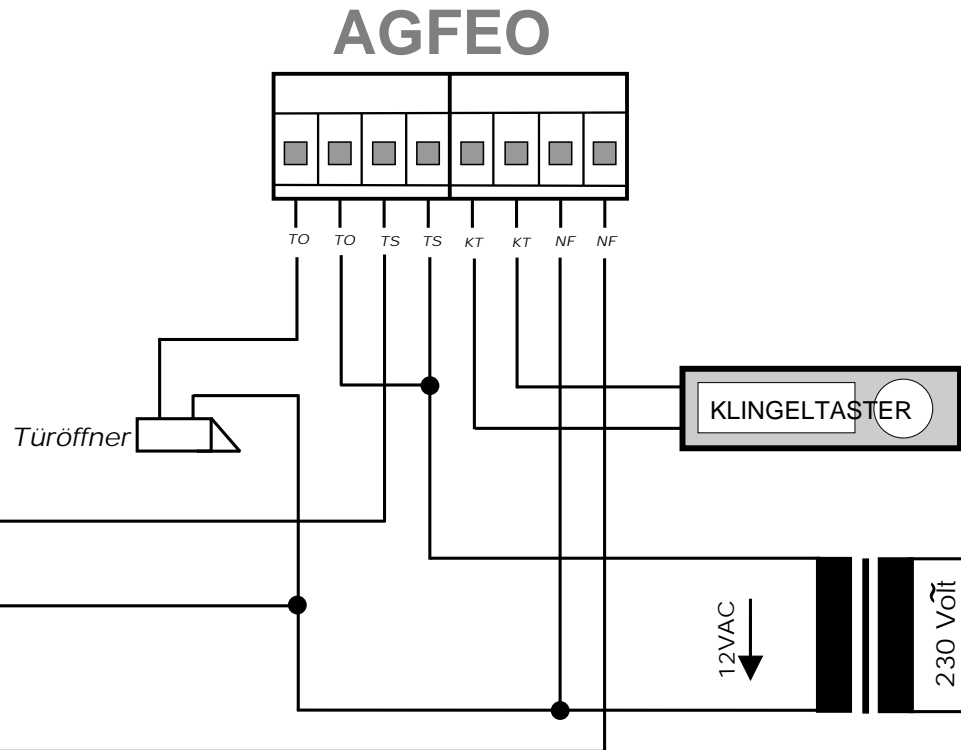

ROCOM Energie-u.Kommunikationssysteme
 Rathenastr.2
 63110 Rodgau
 Tel: 06106/63110
 Fax: 06106/63455

© by AGFEO CO.KG Bielefeld	[ROCOM_MD_TFE_19x]
Anschaltung eines Rocom /Farfisa MD TFE an die AGFEO-Telekommunikationsanlagen AS 190 und AS191	
Die Weitergabe und Vervielfältigung dieses Dokumentes zum bestimmungsgemäßen Gebrauch ist ausdrücklich zulässig und bedarf keiner weiteren Genehmigung.	
Eine Veränderung des Inhaltes oder jede Weiterverarbeitung bedarf jedoch der ausdrücklichen Genehmigung der AGFEO GmbH & CO.KG Bielefeld.	
Irrtum und technische Änderungen vorbehalten	Stand: 22.03.1999