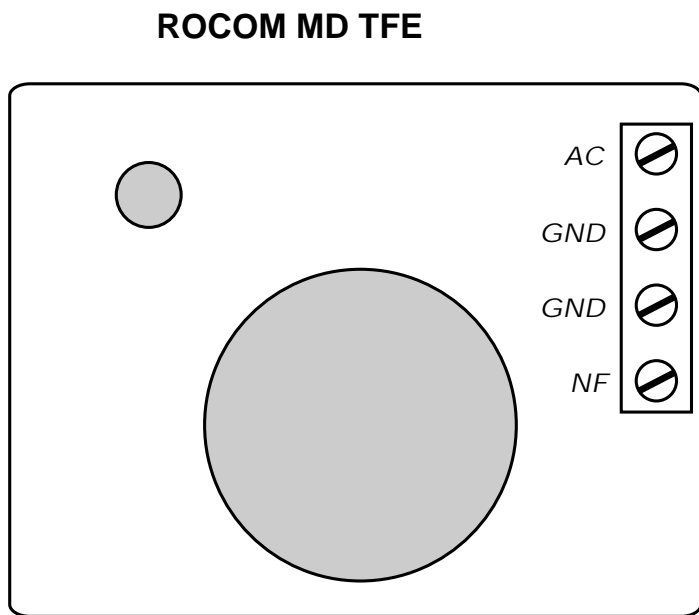

ROCOM Energie-u.Kommunikationssysteme
 Rathenastr.2
 63110 Rodgau
 Tel: 06106/63110
 Fax: 06106/63455

© by AGFEO CO.KG Bielefeld	[ROCOM_MD_TFE_19x]
Anschaltung eines Rocom /Farfisa MD TFE an die AGFEO-Telekommunikationsanlagen AS 190 und AS191	
Die Weitergabe und Vervielfältigung dieses Dokumentes zum bestimmungsgemäßen Gebrauch ist ausdrücklich zulässig und bedarf keiner weiteren Genehmigung.	
Eine Veränderung des Inhaltes oder jede Weiterverarbeitung bedarf jedoch der ausdrücklichen Genehmigung der AGFEO GmbH & CO.KG Bielefeld.	
Irrtum und technische Änderungen vorbehalten	Stand: 22.03.1999