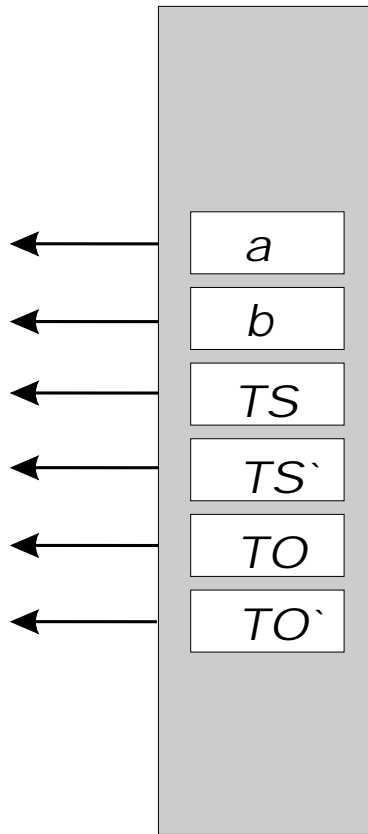

zur Sprechanlage

weiteren Support hierzu erhalten Sie beim jeweiligen Türsprechanlagenhersteller oder der Fa. Siedle

Siedle PVG 402

AGFEO

© by AGFEO CO.KG Bielefeld	[SIEDLE_PVG_402_19x]
Anschaltung einer Siedle Sprechanlage über Siedle PVG 402 an die AGFEO-Telekommunikationsanlagen AS 190 und AS191	
Die Weitergabe und Vervielfältigung dieses Dokumentes zum bestimmungsgemäßen Gebrauch ist ausdrücklich zulässig und bedarf keiner weiteren Genehmigung.	
Eine Veränderung des Inhaltes oder jede Weiterverarbeitung bedarf jedoch der ausdrücklichen Genehmigung der AGFEO GmbH & CO.KG Bielefeld.	
Irrtum und technische Änderungen vorbehalten	
Stand 04.06.1998	