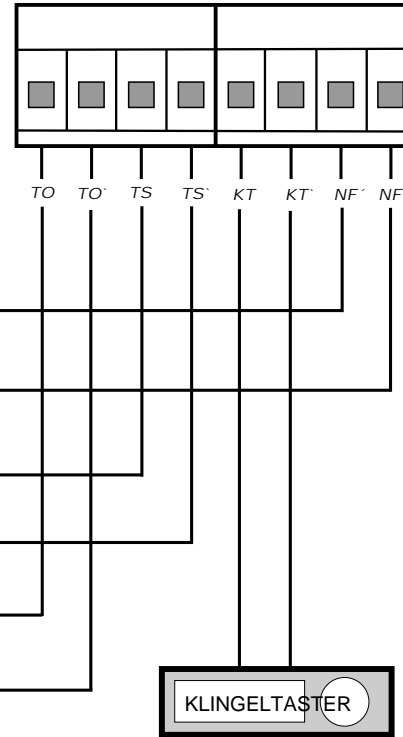

zur Sprechanlage

weiteren Support hierzu erhalten Sie beim jeweiligen Türsprechanlagenhersteller oder der Fa. Siedle

Siedle PVG 402

AGFEO

© by AGFEO CO.KG Bielefeld	[SIEDLE_PVG_402_19x]
Anschaltung einer Siedle Sprechanlage über Siedle PVG 402 an die AGFEO-Telekommunikationsanlagen AS 190 und AS191	
Die Weitergabe und Vervielfältigung dieses Dokumentes zum bestimmungsgemäßen Gebrauch ist ausdrücklich zulässig und bedarf keiner weiteren Genehmigung.	
Eine Veränderung des Inhaltes oder jede Weiterverarbeitung bedarf jedoch der ausdrücklichen Genehmigung der AGFEO GmbH & CO.KG Bielefeld.	
Irrtum und technische Änderungen vorbehalten	
Stand 04.06.1998	