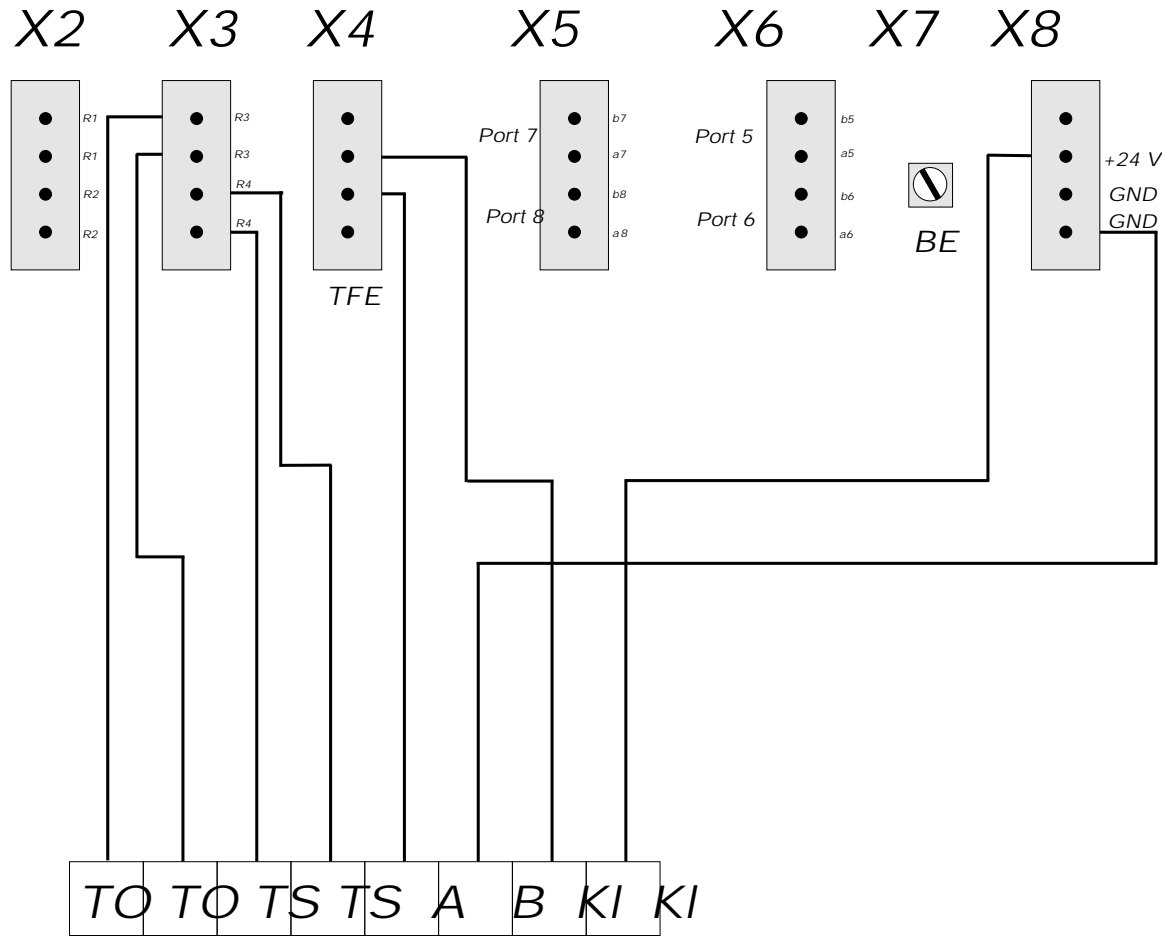

AGFEO AS 31ST und AS 32

RITTO TwinBus
 Türfreisprechverstärker
 Bestell-Nr. 4680/00

- Zum RiTTO TwinBus Türsprech- und Videosystem gehören als wichtige Komponenten:
- TwinBus Netzgerät 4573/01
 - TwinBus Wohntelefone 4630/71
 - Türstation mit TwinBus Funktionsmodulen
 - altern. TwinBus Einbaulautsprecher 4921/00

Für weitere Informationen wenden Sie sich an die Firma RiTTO unter Telefon 02773/812-0

© by AGFEO CO.KG Bielefeld	[Ritto_TFV4680_00_32]
Anschaltung eines Ritto Twinbus TFV 4680/00 an die AGFEO-Telekommunikationsanlagen AS 31St und AS32	
Die Weitergabe und Vervielfältigung dieses Dokumentes zum bestimmungsgemäßem Gebrauch ist ausdrücklich zulässig und bedarf keiner weiteren Genehmigung.	
Eine Veränderung des Inhaltes oder jede Weiterverarbeitung bedarf jedoch der ausdrücklichen Genehmigung der AGFEO GmbH & CO.KG Bielefeld.	
Irrtum und technische Änderungen vorbehalten Stand 22.07.1999	