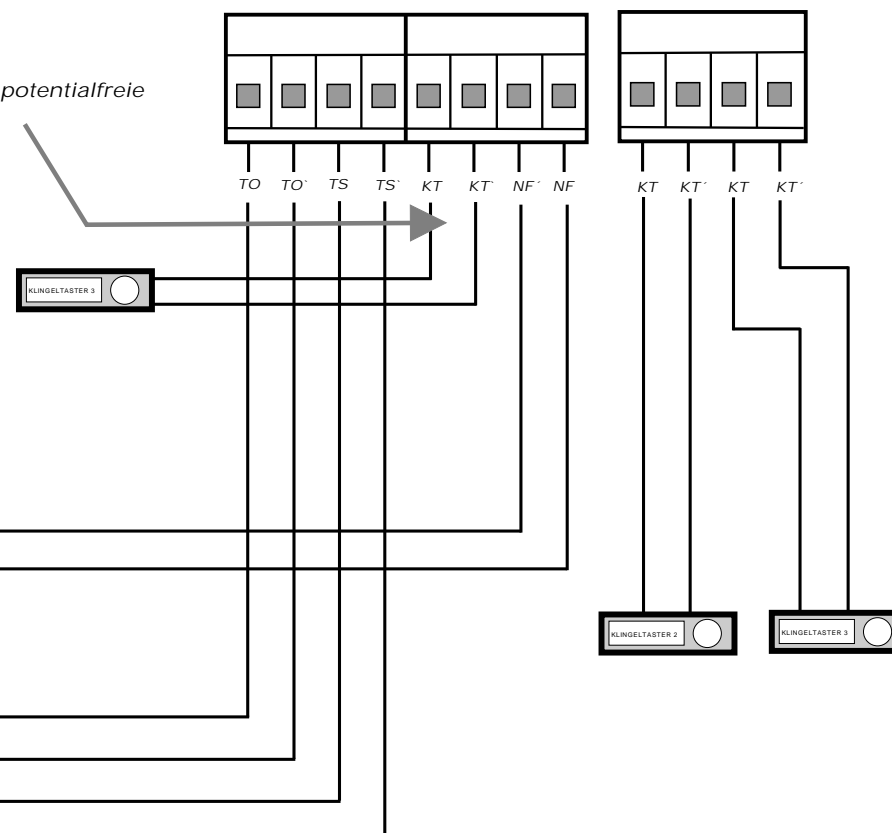

AGFEO GmbH & Co. KG Bielefeld	Stand 21.12.1999	[ROCOM_EX_PVG_19x]
Anschaltung eines ROCOM PVG an die AGFEO Telekommunikationsanlagen AS 190, AS191 sowie AS190plus und AS191plus		
Die Weitergabe und Vervielfältigung dieses Dokumentes zum bestimmungsgemäßen Gebrauch ist ausdrücklich zulässig und bedarf keiner weiteren Genehmigung.		
Eine Veränderung des Inhaltes oder jede Weiterverarbeitung bedarf jedoch der ausdrücklichen Genehmigung der AGFEO GmbH & CO.KG Bielefeld.		
alle Angaben ohne Gewähr, Irrtum und Änderungen vorbehalten © by AGFEO GmbH & Co. KG		

Es ist unbedingt auf eine potentialfreie
Anschaltung zu achten !!

AGFEO

(nur bei AS19x plus)

Alle in dieser Zeichnung genannten Bezeichnungen und Namen anderer Hersteller sind Warenzeichen dieser Hersteller.