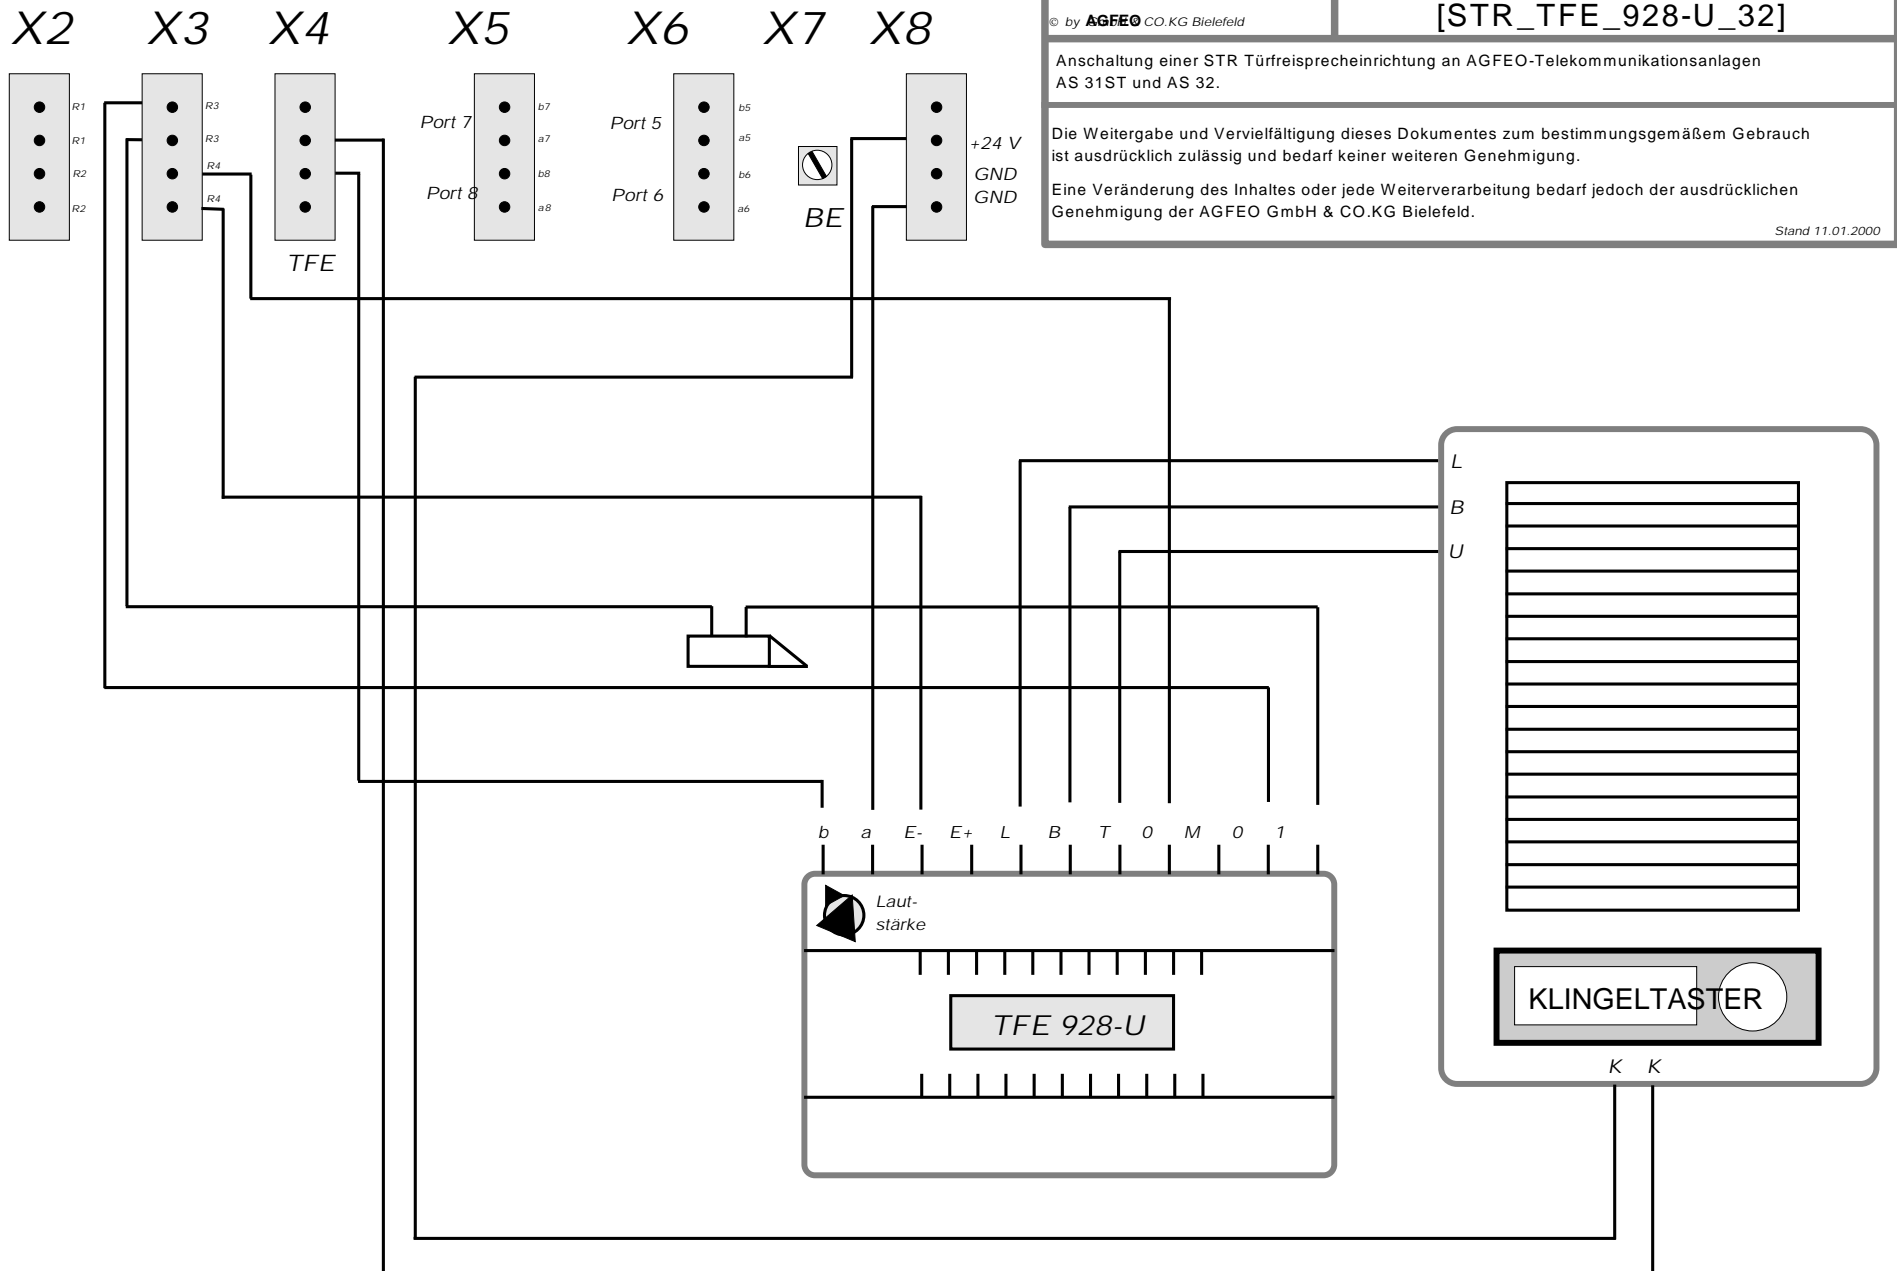

AGFEO AS 31ST und AS 32

© by AGFEO CO.KG Bielefeld	[STR_TFE_928-U_32]
Anschaltung einer STR Türfreisprecheinrichtung an AGFEO-Telekommunikationsanlagen AS 31ST und AS 32.	
Die Weitergabe und Vervielfältigung dieses Dokumentes zum bestimmungsgemäßen Gebrauch ist ausdrücklich zulässig und bedarf keiner weiteren Genehmigung.	
Eine Veränderung des Inhaltes oder jede Weiterverarbeitung bedarf jedoch der ausdrücklichen Genehmigung der AGFEO GmbH & CO.KG Bielefeld.	
	<small>Stand 11.01.2000</small>